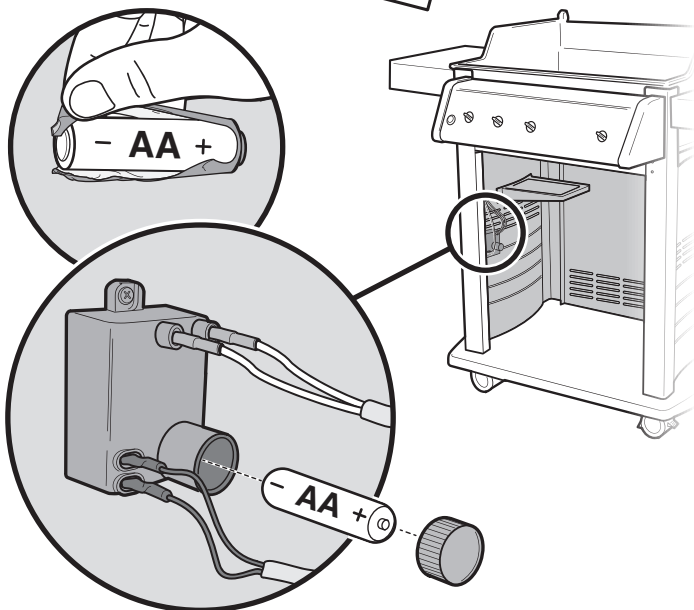

12

13

-3

-2

**14**

-8

-4

Затегнете гайките до плътно прилягане.
Завъртете само с още четвърт оборот.
НЕ ПРЕНАТЯГАЙТЕ.

15

За кабелната схема на WEBER CONNECT, вижте в Ръководството на потребителя.

17**18****16**

22

23

24

Lined writing area with horizontal ruling lines.

WEBER-STEPHEN PRODUCTS LLC
www.weber.com